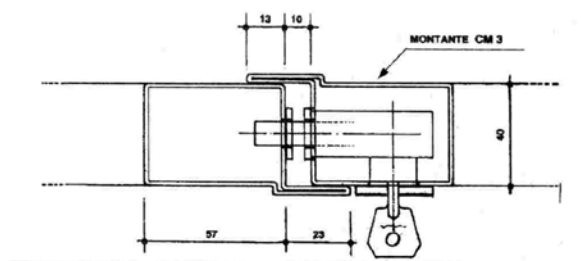

PROFILATI D'ACCIAIO ZINCATO SPECIALE PER PERSIANE BLINDATE

Schema di montaggio Persiane blindate

Profili per Persiane napoletane

60x40
Kg x m.l. 2,28

**TERMINALE VARIABILE
o TUBOLARE**
Kg x m.l. 2,28

TS 60
60 x 40
Kg x m.l. 2,634

**FERITOLA
RETTANGOLARE**
mm 40 x 20 x 2200

TS 54
Kg x m.l. 2,600

**FERITOLA
OVALE**
50 x 10