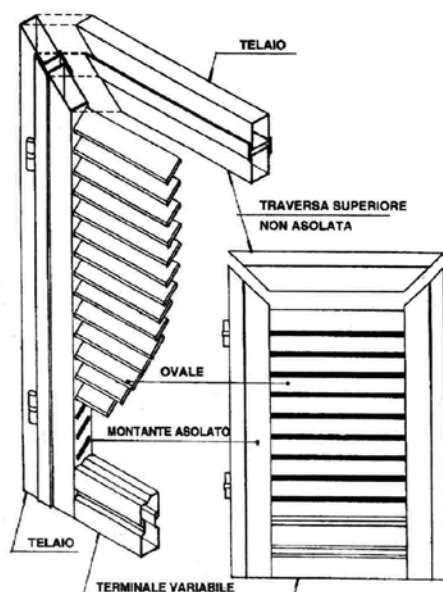

PROFILATI D'ACCIAIO ZINCATO SPECIALE PER PERSIANE BLINDATE

Schema di montaggio Persiane blindate

Profili per Persiane napoletane

60x40
Kg x m.l. 2,28

**TERMINALE VARIABILE
o TUBOLARE**
Kg x m.l. 2,28

TS 60
60 x 40
Kg x m.l. 2,634

**FERITOLA
RETTANGOLARE**
mm 40 x 20 x 2200

TS 54
Kg x m.l. 2,600

**FERITOLA
OVALE**
50 x 10