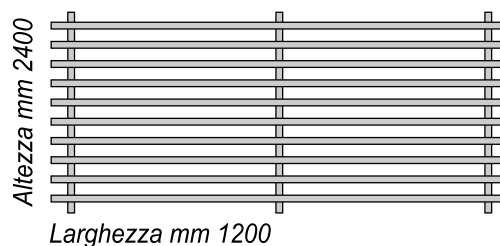

**MAGLIA QUADRA**

Maglia	Filo	Pannello	Art.
25x25	3.00	1225x2000	0114
30x30	3.00	1000x2000	0092
30x30	3.00	1200x2400	0093
30x30	3.00	1600x2400	0625
40x40	4.00	1200x2400	0115
40x40	4.00	1600x2400	0626
40x40	4.00	1600x2000	0700
50x50	3.00	1000x2000	0042
50x50	3.00	1200x2400	0049
50x50	3.00	1600x2000	0792
50x50	3.00	1600x3000	0793
50x50	4.00	1000x2000	0094
50x50	4.00	1200x2400	0005
50x50	4.00	1600x2000	0013
50x50	4.00	1600x3000	0794
50x50	4.00	1600x5000	0029
50x50	4.00	2000x2500	0215
50x50	5.00	1200x2400	0047
50x50	5.00	1600x2000	0795
50x50	5.00	200x2500	0797
100x100	4.00	1200x2400	0393
100x100	5.00	1200x2400	0229
100x100	6.00	1200x2400	0230
100x100	6.00	1600x2000	0028

**ACCIAIO INOX**

Maglia	Filo	Pannello	Art.
20x20	3.00	1000x2000	0456
20x20	3.00	100x3000	0457
20x20	3.00	1200x2000	0455
20x20	3.00	1200x3000	0140
40x40	4.00	100x2000	0073
50x50	4.00	1200x2400	0083
Tec	3.00	1240x2400	0290

**MAGLIA RETTANGOLARE**

Maglia	Filo	Pannello	Art.
50x30	3.00	1200x2400	0804
50x30	4.00	1200x2400	0158
100x50	4.00	2000x2500	0152
100x50	6.00	1000x2000	0018
100x50	6.00	1600x2400	0014

**MAGLIA TEC®**

Maglia	Filo	Pannello	Art.
15+105x15	3.00	1240x2.400	0008
15+105x15	3.00	760x52.000	Rotoli
15+105x15	3.00	1000x52.000	Rotoli
15+105x15	3.00	1240x52.000	Rotoli